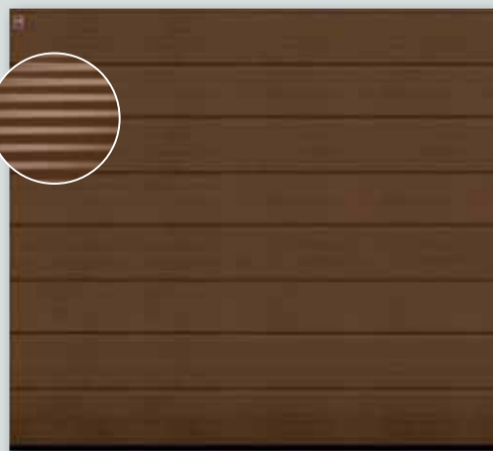

RenoMatic Micrograin
za **979 €**.